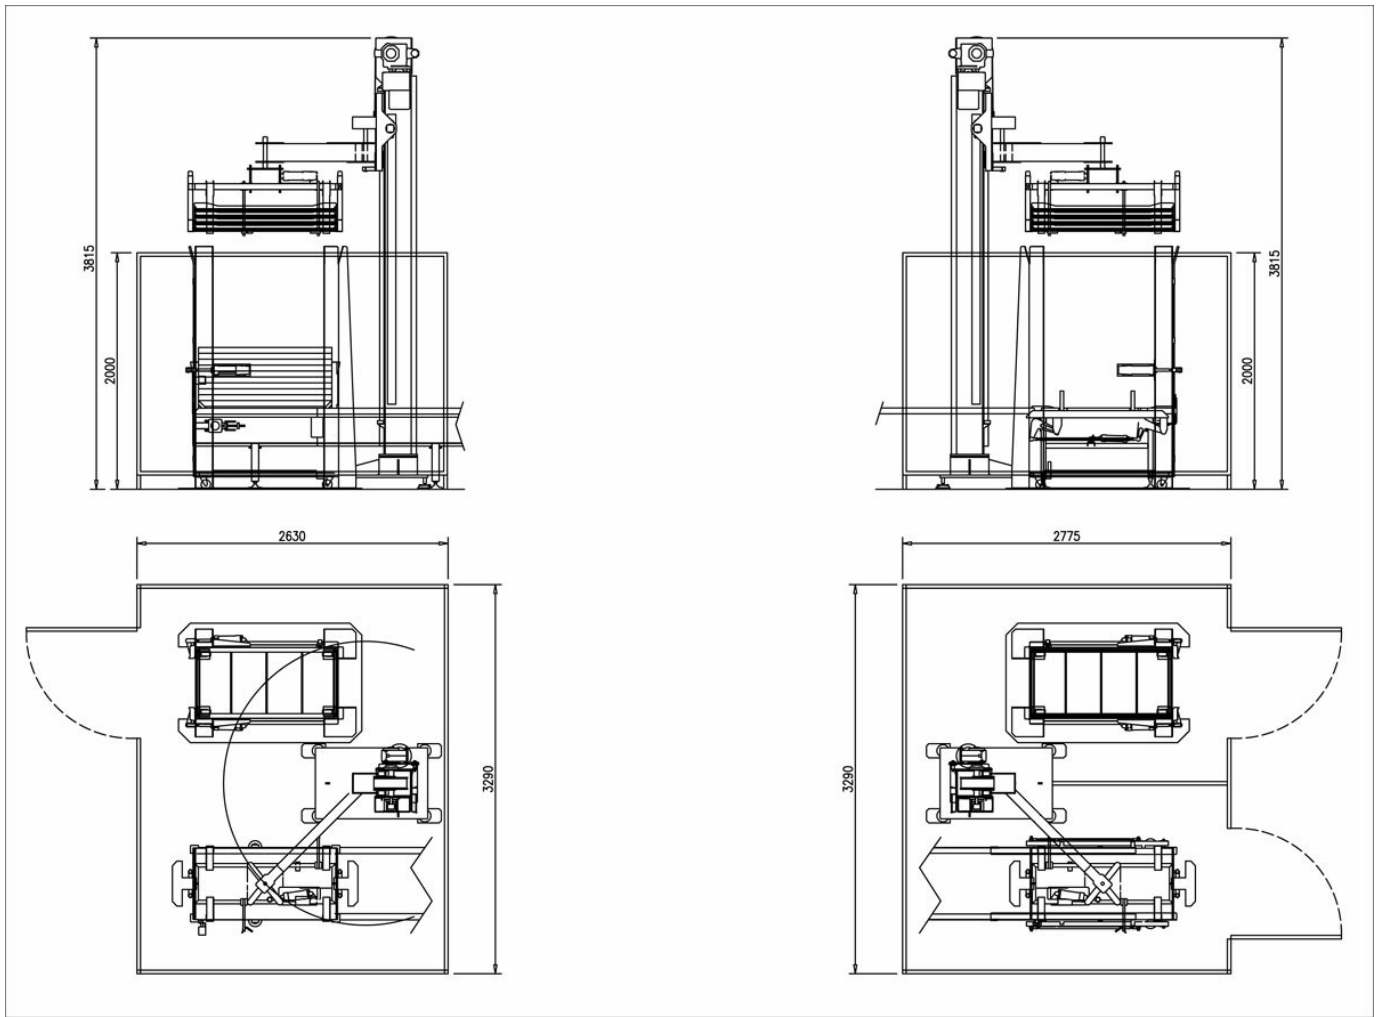

Specifico per tutte le linee Storci e ideale per altre linee.

Caratteristiche tecniche:

- Elevata velocità di posizionamento.
- Sistema con movimento a due assi integrabile a tre (optional).
- Testa di presa a due pinze autocentranti.
- Velocità regolabili da pannello operatore gestito mediante PLC.
- Sensori fotoelettrici per il rilevamento dell'altezza della pila dei telai.
- Integrabile a linee esistenti.

Disimpilatore telai Robo XD

Impilatore telai Robo XI

■ Disimpilatore telai Robo XD

■ Impilatore telai Robo XI

ROBO XI / XD	
Dimensione telai (mm)	1200x600x55
Velocità (tel./ min)	4 (h5 mm)
Potenza installata (kW)	1.5
Superficie (m²)	8.5
Dimensioni LxPxH (mm)	2630x3290x3815