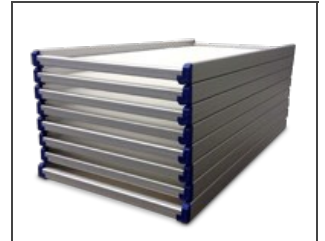

Plateau en aluminium