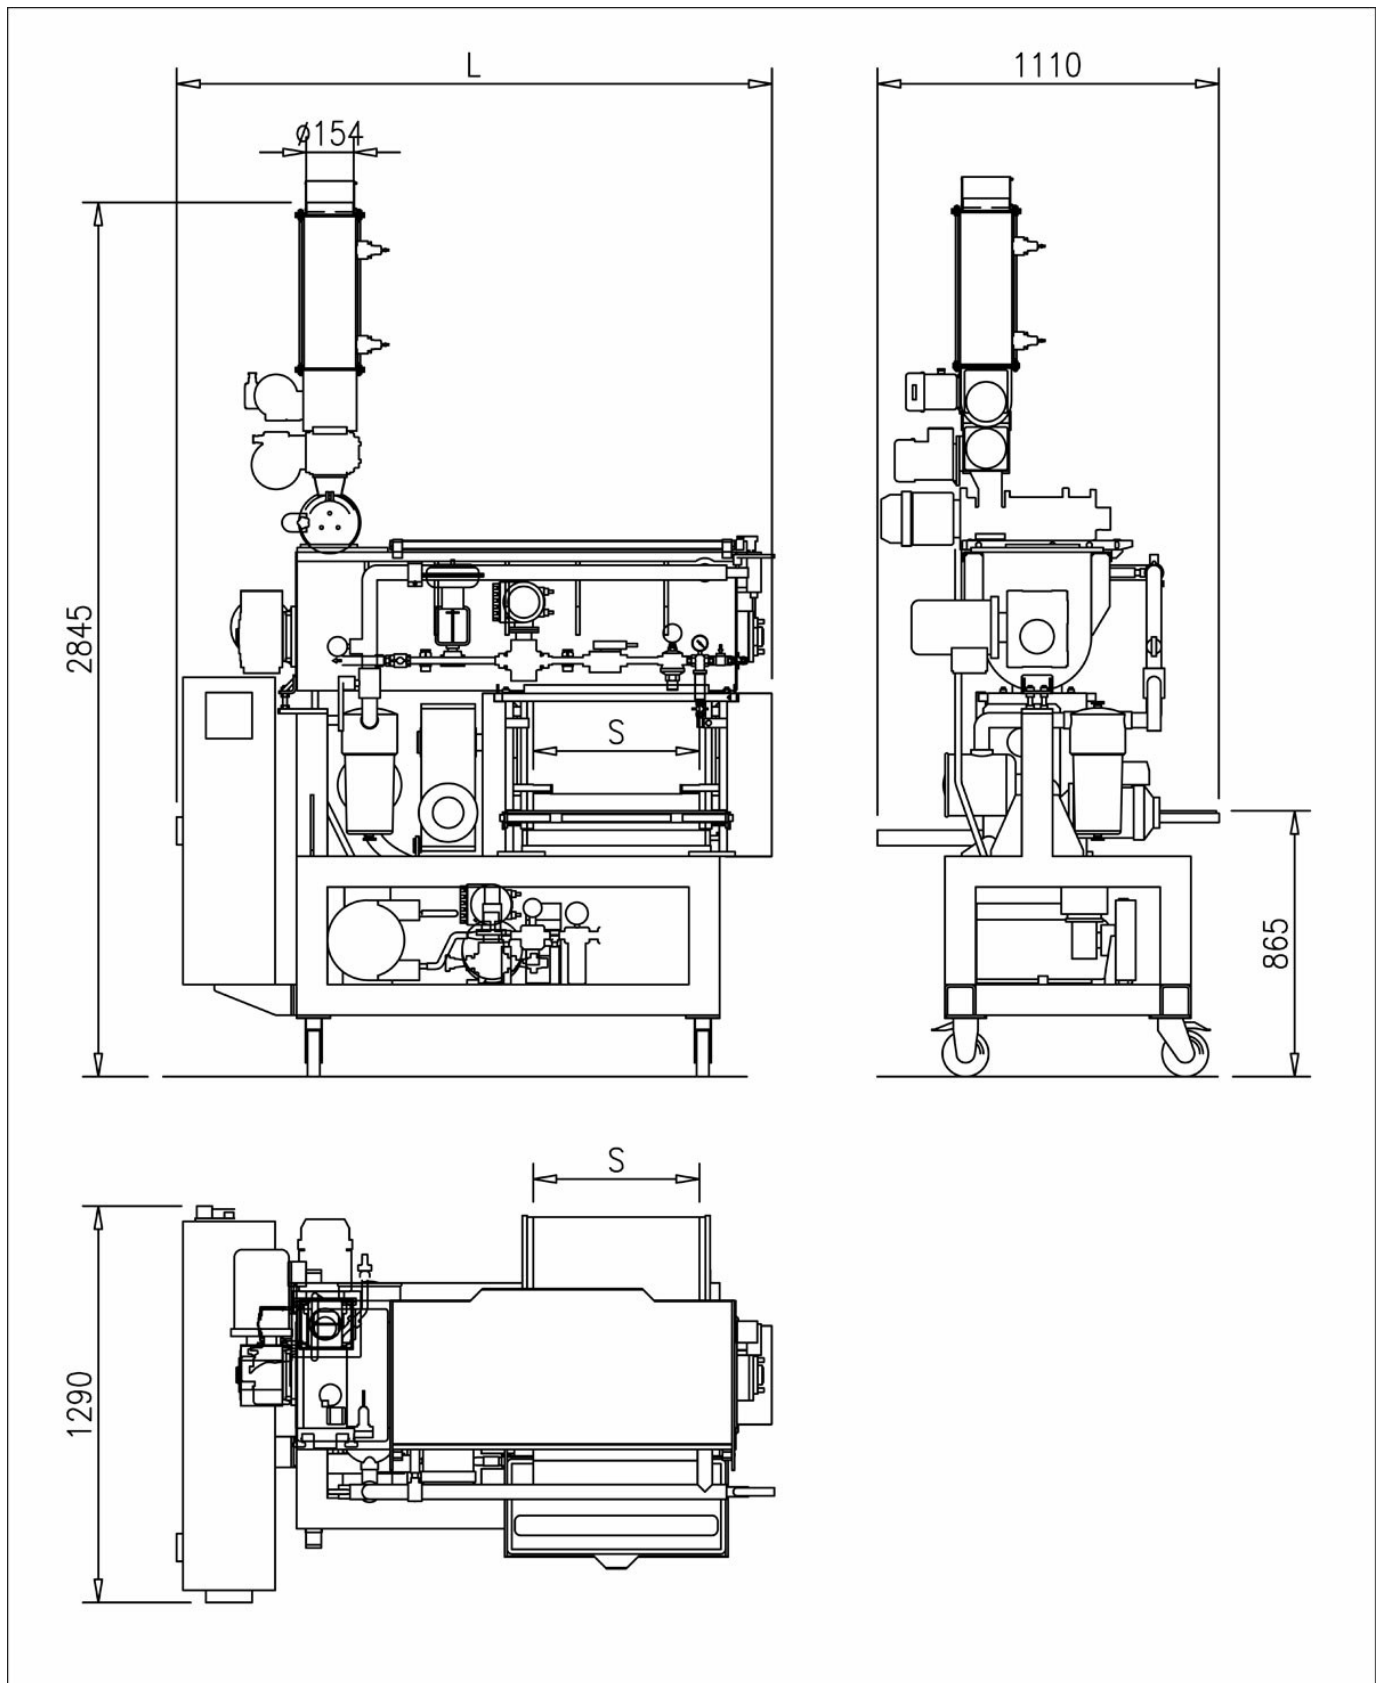

VSF TV/MIX con sistema automático masa

Sistema de gramulación y calibración

VSF TV/MIX con sistema automático masa

Sistema de gramulación y calibración

LAMINADORA VSF TV MIX

	VSF TV/MIX 250	VSF TV/MIX 540
Ancho hoja (mm)	250	540
Producción al fresco (kg/h)	250	500
Potencia instalada (kW)	8	13
Peso (kg)	800	1000
Dimensiones LxPxH (mm)	164x129x284	193x129x284