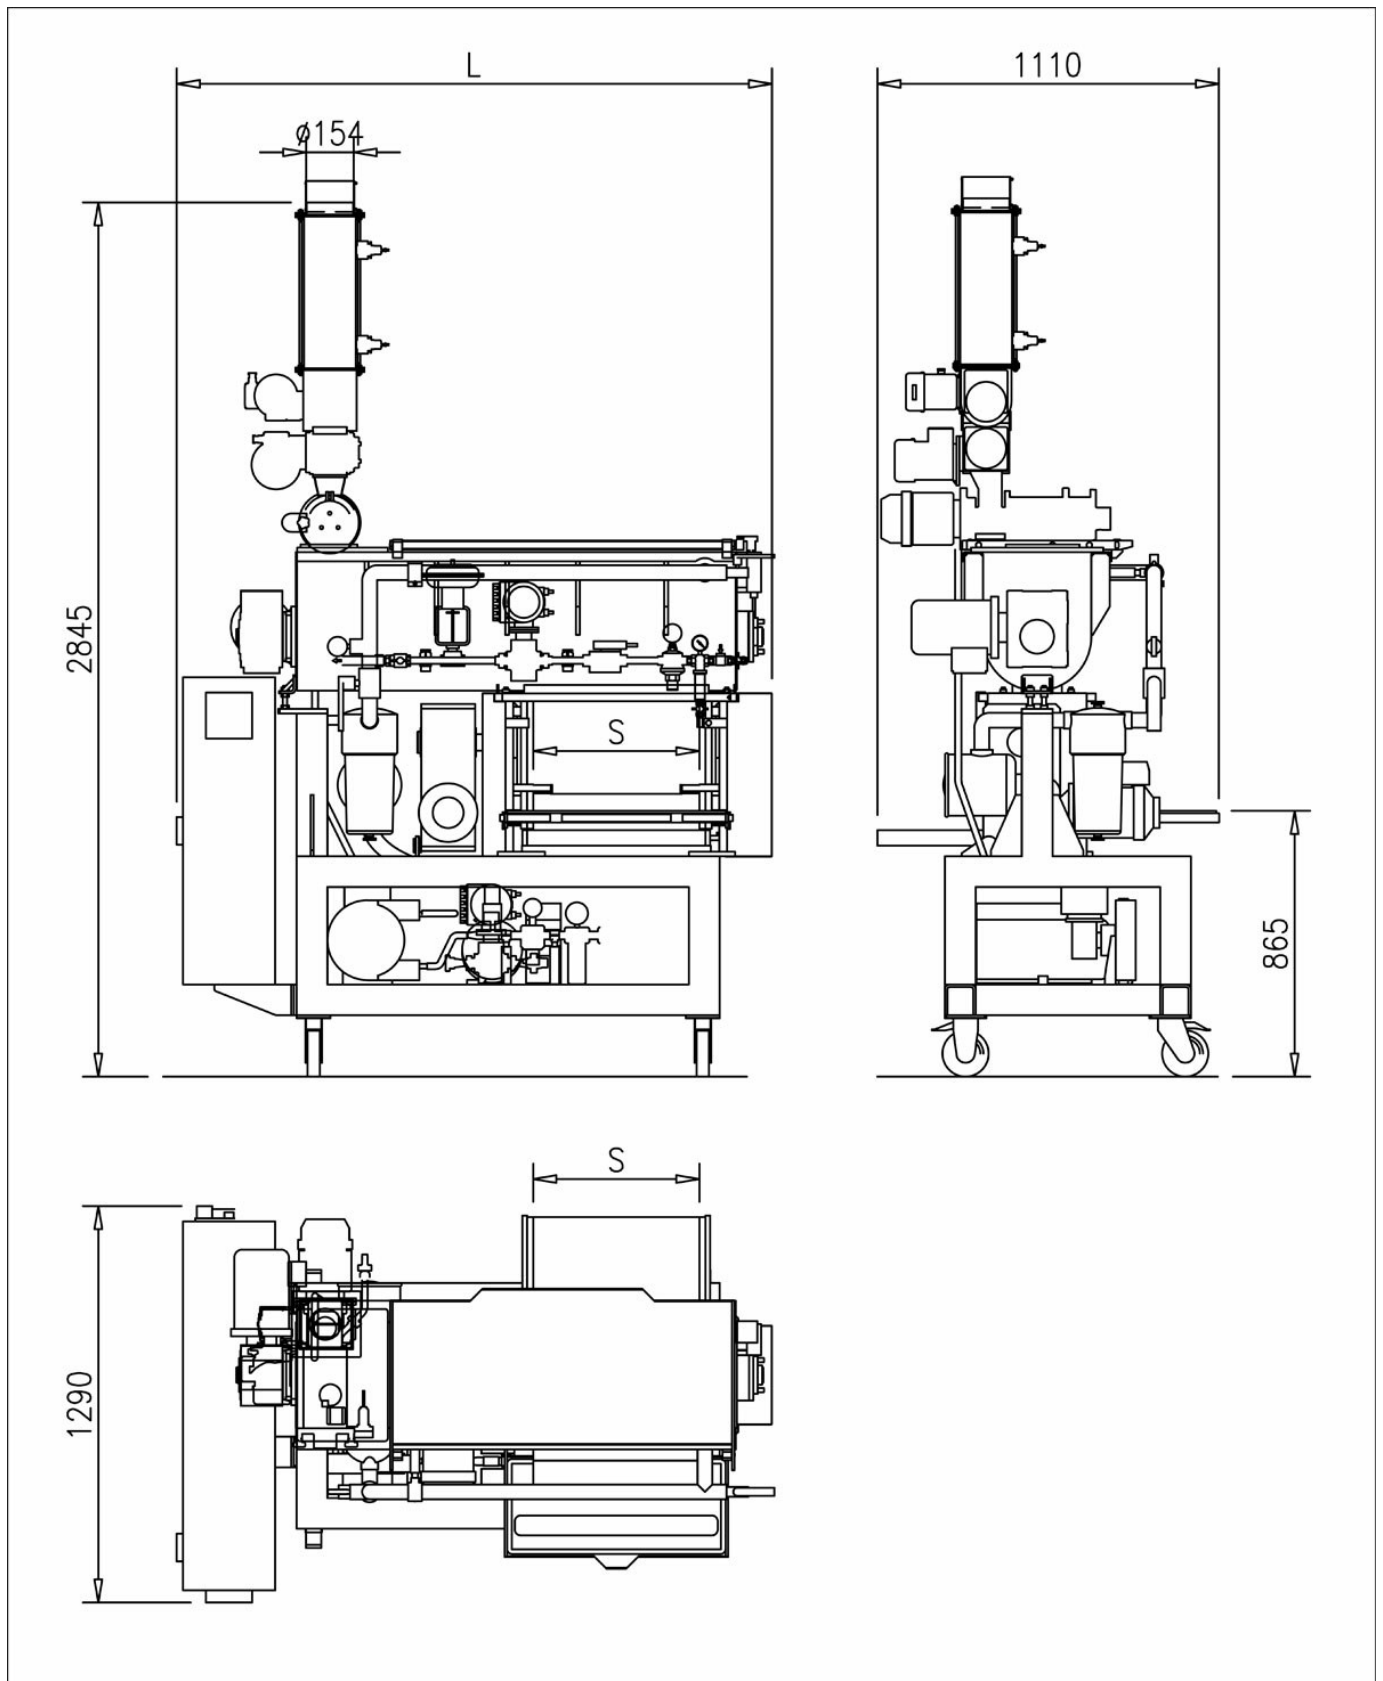

VSF TV/MIX con sistema automático masa

Sistema de gramulación y calibración

VSF TV/MIX con sistema automático masa

Sistema de gramulación y calibración

LAMINADORA VSF TV MIX

	VSF TV/MIX 250	VSF TV/MIX 540
Ancho hoja (mm)	250	540
Producción al fresco (kg/h)	250	500
Potencia instalada (kW)	8	13
Peso (kg)	800	1000
Dimensiones LxPxH (mm)	164x129x284	193x129x284