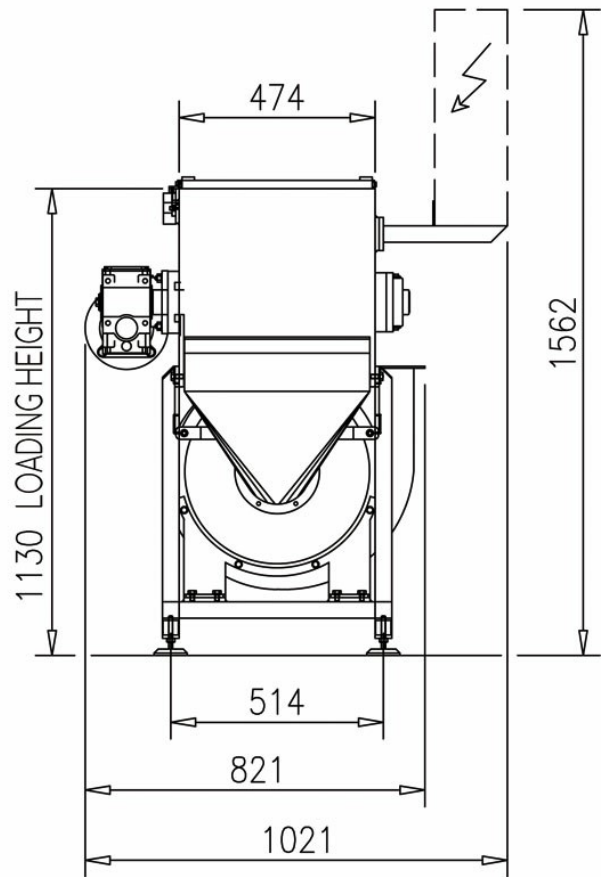

Principales características técnicas:

- Tanque de alimentación de 30 litros
- Capacidad de trabajo (indicativa): cerca 50-150 Kg/h
- Adapto para piezas de pequeños y medianos tamaños
- Economía: mejor relación precio/rendimiento

Easy rec

Prodotto triturato omogeneo

■ Easy Rec

■ Producto triturado homogéneo

MODELO	POTENCIA (kW)	LONGITUD DEL TUBO(m)	CAPACIDAD MAXIMA DE TRITURACION (kg/h)	DIMENSIONES (LxPxH)
EASY REC 150	4.5*	15	50-150	1021X806X1616