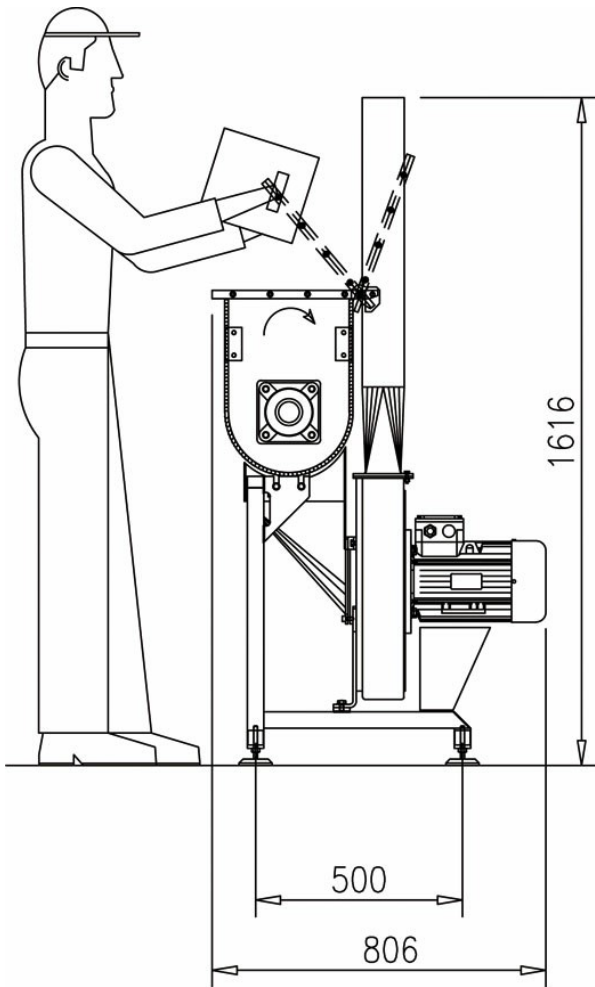

Principales características técnicas:

- Tanque de alimentación de 30 litros
- Capacidad de trabajo (indicativa): cerca 50-150 Kg/h
- Adapto para piezas de pequeños y medianos tamaños
- Economía: mejor relación precio/rendimiento

Easy rec

Prodotto triturato omogeneo

■ Easy Rec

■ Producto triturado homogéneo

MODELO	POTENCIA (kW)	LONGITUD DEL TUBO(m)	CAPACIDAD MAXIMA DE TRITURACION (kg/h)	DIMENSIONES (LxPxH)
EASY REC 150	4.5*	15	50-150	1021X806X1616