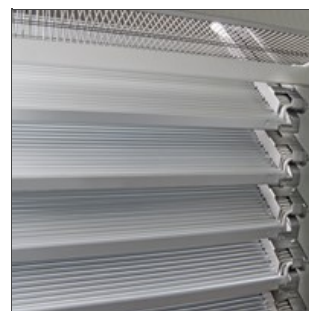

Détail de réservoir pour l'alimentation des cannes